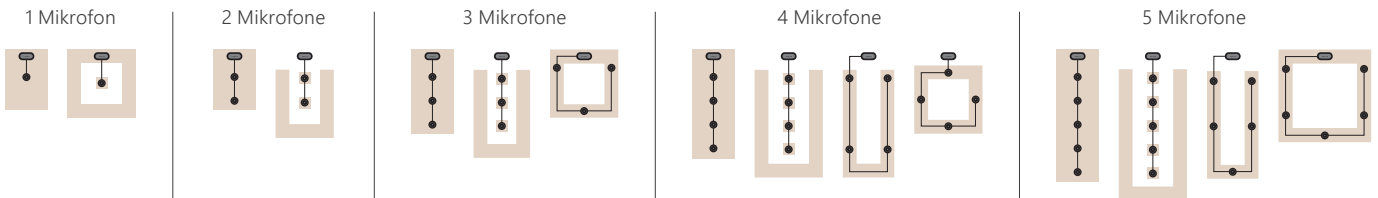

Einstellungsbeispiele

Technische Daten

Allgemeines	Schnittstelle	Kontrolleinheit: USB 2.0 High Speed, Bluetooth, NFC (Near Field Communication), Audioeingangsanschlüsse (Stereo-Cinch-Buchse), Audioausgangsanschlüsse (Stereo-Cinch-Buchse), Anschluss für externe Lautsprecher (Cinch-Buchse) x 2, Netzanschluss, Mikrofonanschluss Mikrofon: Ein- und Ausgangsanschluss
	Leistungsaufnahme (max.)	20 W (bei einem angeschlossenen Mikrofon), 35 W (bei fünf angeschlossenen Mikrofonen)
	Funkstörstandard	FCC (Part 15B) Class A, ICES-003, EN55020, EN55024, EN55032
	Stromversorgung	AC 220-240 V (50 Hz)
	Betriebsumgebung	Temperatur: 0 bis 40 °C Luftfeuchtigkeit: 20 bis 85 % (keine Kondensation)
	Abmessungen	Kontrolleinheit (B x H x T): 332 x 95 x 162 mm Mikrofon (B x H x T): 136 x 136 x 136 mm
	Gewicht	Kontrolleinheit: 1,8 kg, Mikrofon: 0,4 kg
	Unterstützte Betriebssysteme	Betriebssystem: Windows 10 32 Bit oder 64 Bit, Windows 8.1 32 Bit oder 64 Bit, oder Windows 7 32 Bit oder 64 Bit, macOS 10.12, Mac OS X 10.11, Mac OS X 10.10 USB: USB 2.0 oder höher

Allgemeines	Bluetooth	Bluetooth-Spezifikationsversion: 2.1 + EDR Unterstützte Profile: HFP (1.6), A2DP Unterstützte Codecs: CVSD, mSBC, SBC Funkleistung: Klasse 2 Maximale Reichweite: 10 m
	NFC	Kompatible Geräte: NFC-kompatible Android-Geräte
	Sprachanweisungen	Englisch, Japanisch, Chinesisch, Koreanisch, Französisch, Spanisch, Deutsch
	Zubehör	Netzkabel (3 m), USB-Kabel (5 m), Mikrofonkabel (5 m), Kurzanleitung
Audio	Sonstiges	Firmware-Update (Übertragung vom PC über USB)
	Mikrofone	Omnidirektional x 1; es können bis zu 4 weitere optional erhältliche Mikrofone angeschlossen werden
	Lautsprecher	Vollspektrum x 1
	Maximale Lautstärke	95 dB (0,5 m)
Audio	Frequenzbandbreite	Aufnahme: 100 bis 20.000 Hz Wiedergabe: 100 bis 20.000 Hz
	Signalverarbeitung	Adaptive Echounterdrückung, Rauschunterdrückung, automatische Verfolgung, automatische Verstärkungsregelung, automatischer Raum-EQ, Enthüllung, automatische Audio-Abstimmung

- Bluetooth und sind eingetragene Warenzeichen von Bluetooth SIG Inc. und werden von Yamaha in Übereinstimmung mit einer Lizenzvereinbarung verwendet.
- Alle anderen Produkt- und Firmennamen sowie Logos, die in dieser Broschüre erscheinen, sind Warenzeichen oder eingetragene Warenzeichen der jeweiligen Eigentümer.
- Produkteigenschaften und technische Daten können ohne Vorankündigung von Yamaha geändert werden.