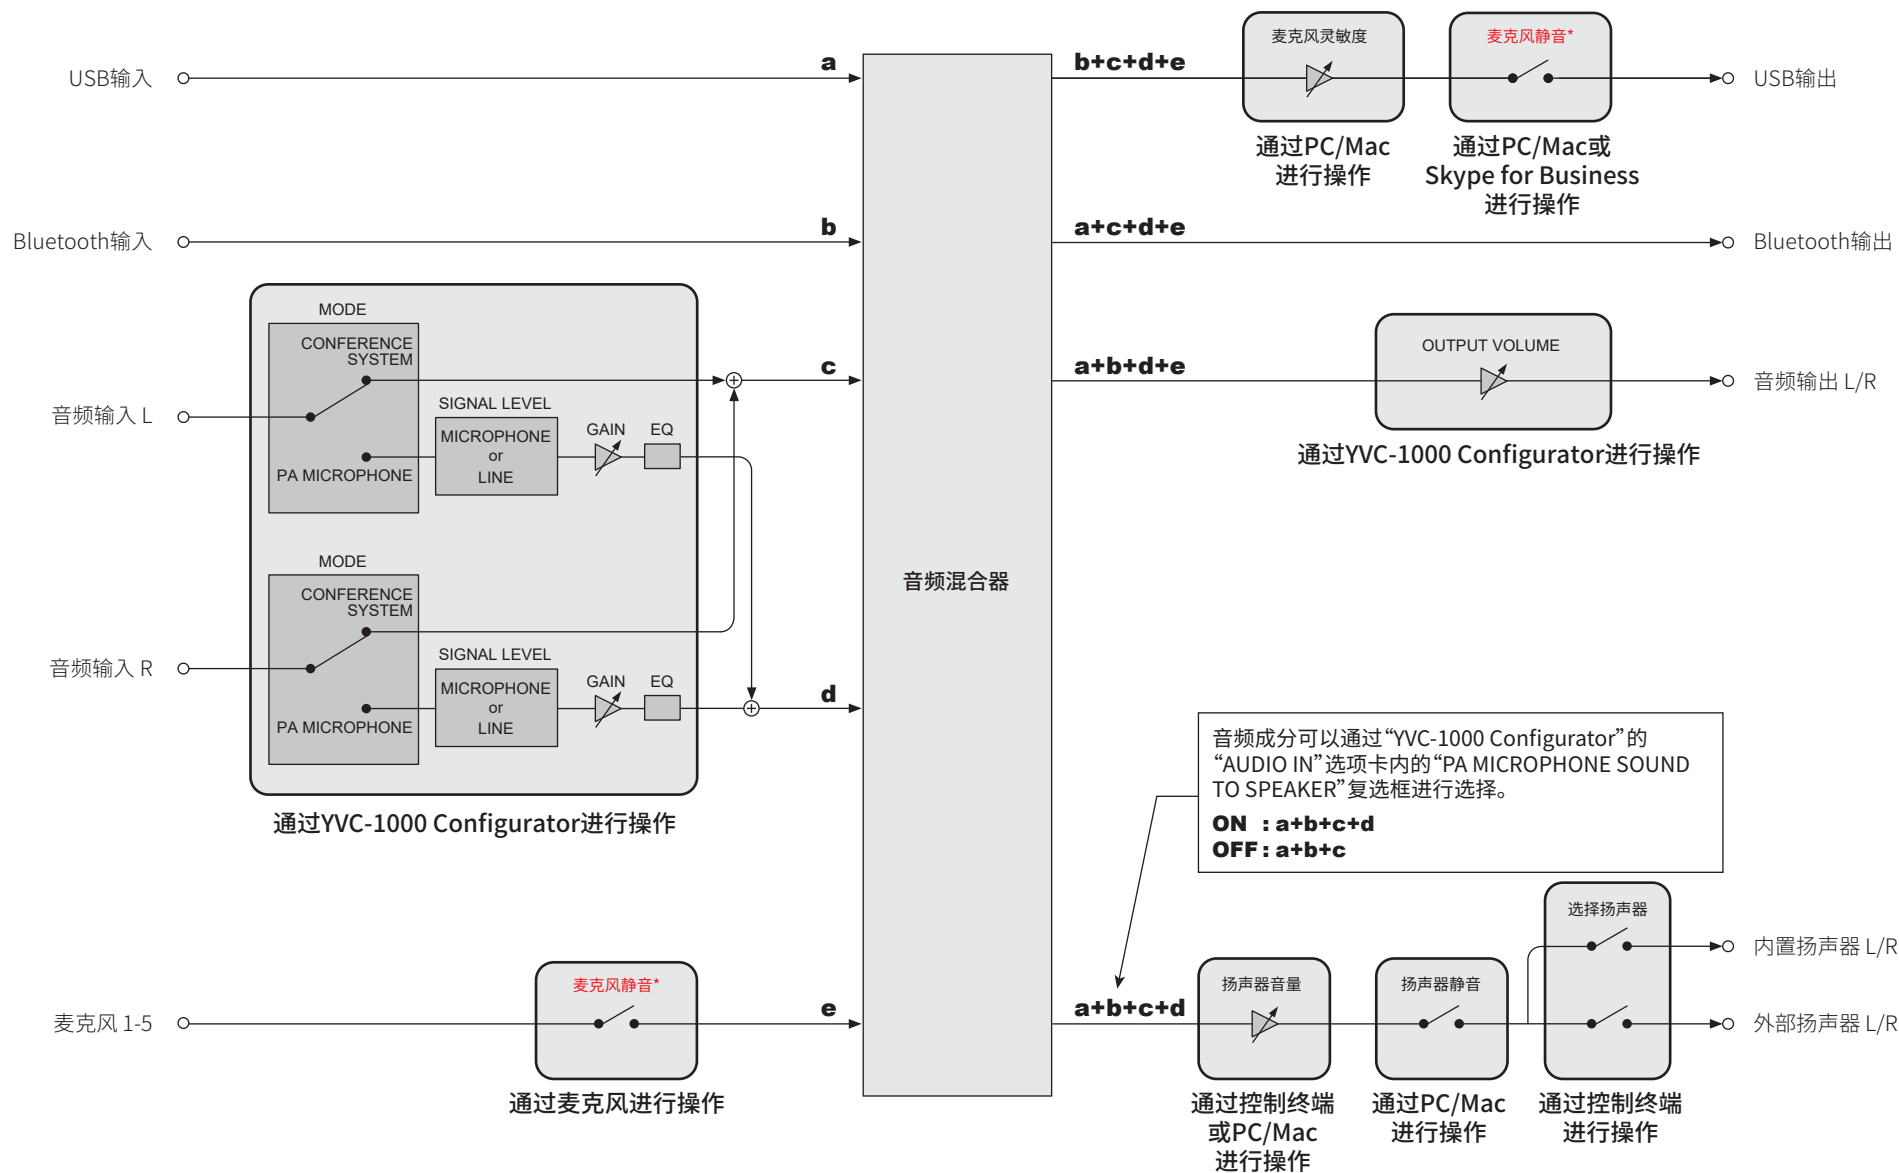

YVC-1000MS模块图

* 两个麦克风静音联动